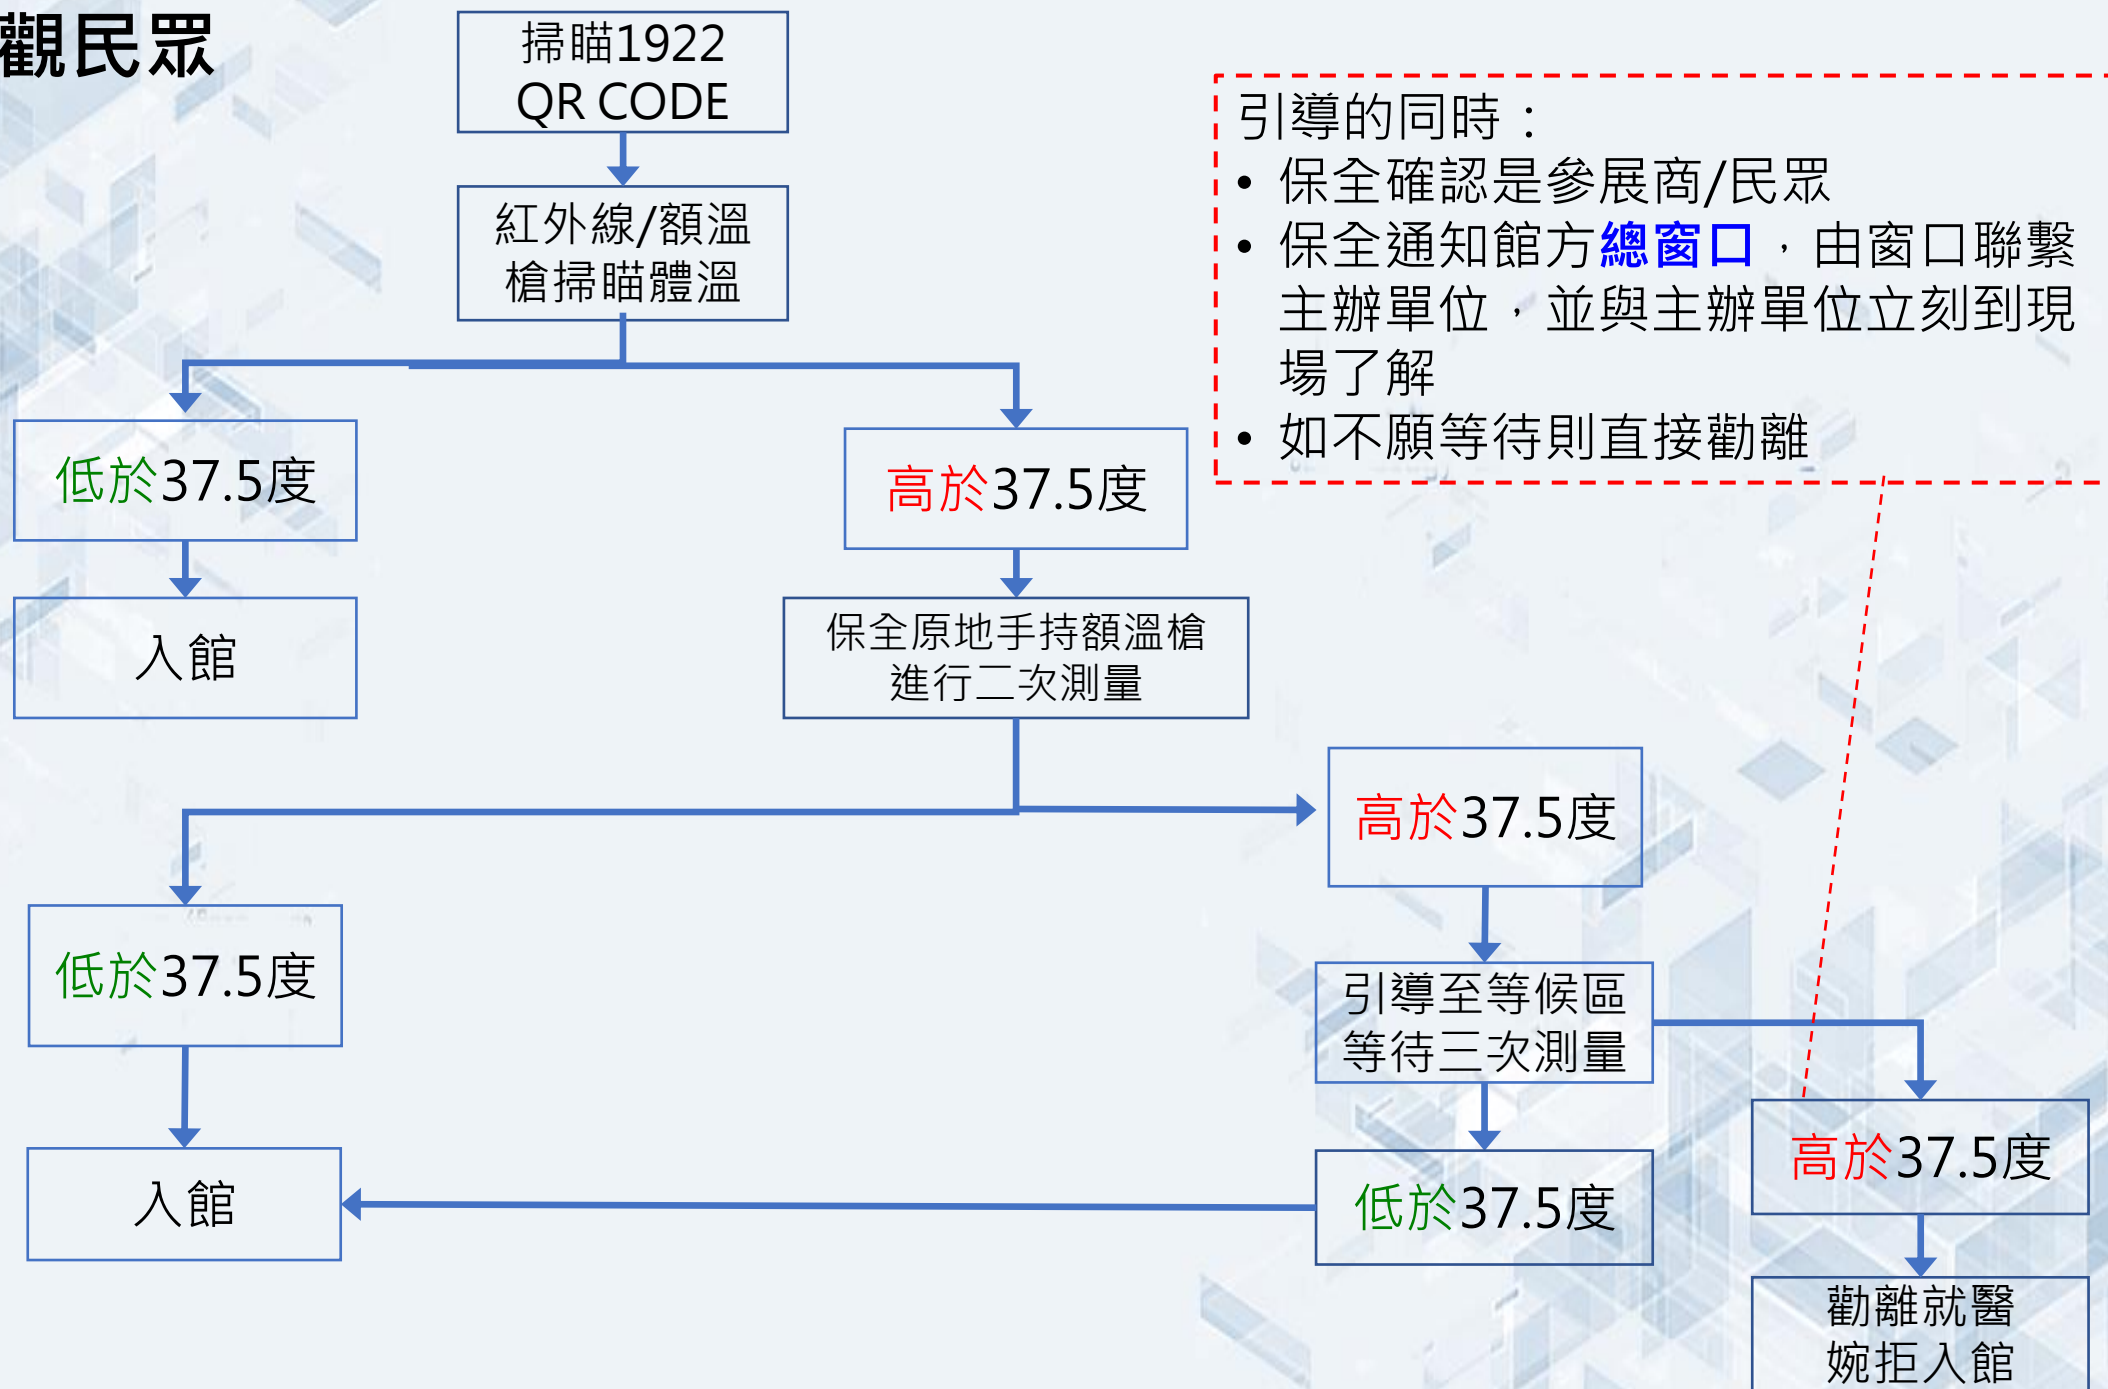

參展商及參觀民眾 規劃流程

進場第2天至小撤場結束
確認入館者是否有簡訊實聯制手機畫面

本場所使用簡訊實聯制 

場所代碼 2100 6503 2729 231

QR Code 

 勤洗手、戴口罩

免接觸 免APP 免打字 免重覆 免費

- 1 掃描店家 QR Code 
- 2 按下連結 
- 3 發送簡訊 

場所代碼：2478 6598
8444 182

本簡訊實聯制發送僅限防疫目的使用，歡迎來到南港展覽館1館。

參展商及參觀民眾

參展商及參觀民眾 等候區

J區入口等候區

K區入口等候區

B1等候區