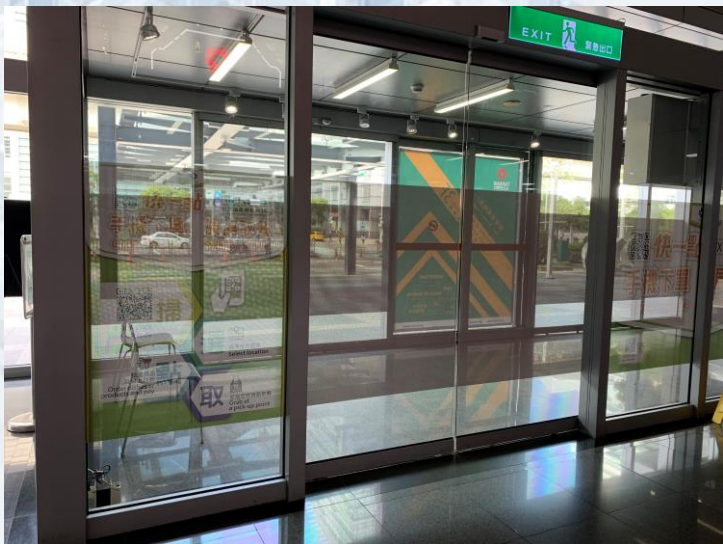

參展商及參觀民眾 規劃流程

進場第2天至小撤場結束
確認入館者是否有簡訊實聯制手機畫面

本場所使用簡訊實聯制 

場所代碼 2100 6503 2729 231

QR Code 

 勤洗手、戴口罩

免接觸 免APP 免打字 免重覆 免費

- 1 掃描店家 QR Code 
- 2 按下連結 
- 3 發送簡訊 

場所代碼：2478 6598
8444 182

本簡訊實聯制發送僅限防疫目的使用，歡迎來到南港展覽館1館。

參展商及參觀民眾

參展商及參觀民眾 等候區

J區入口等候區

K區入口等候區

B1等候區