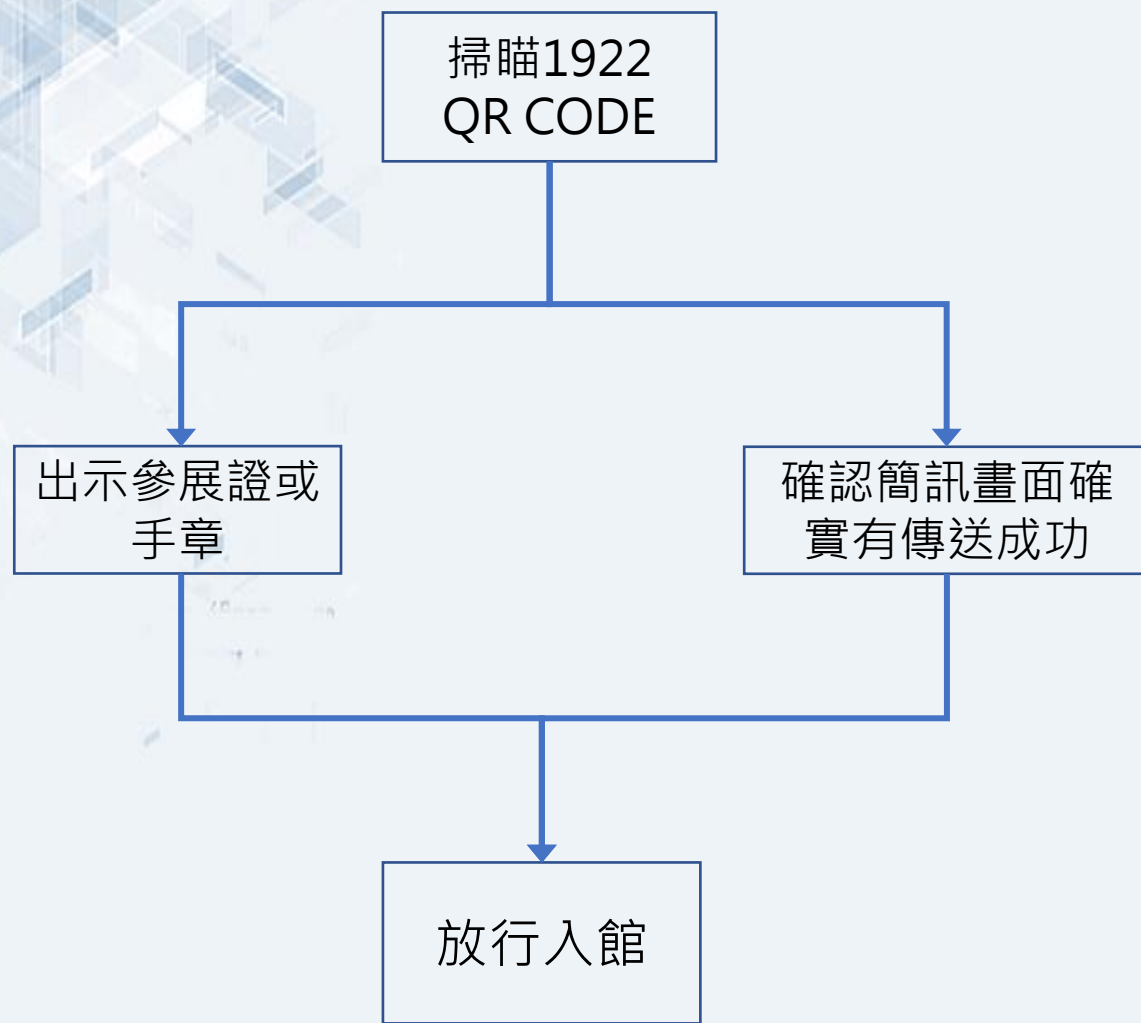

參展商及參觀民眾 規劃流程

進場第2天至小撤場結束
確認入館者是否有簡訊實聯制手機畫面

本場所使用簡訊實聯制 

場所代碼 2100 6503 2729 231

QR Code 

 勤洗手、戴口罩

免接觸 免APP 免打字 免重覆 免費

- 1 掃描店家 QR Code 
- 2 按下連結 
- 3 發送簡訊 